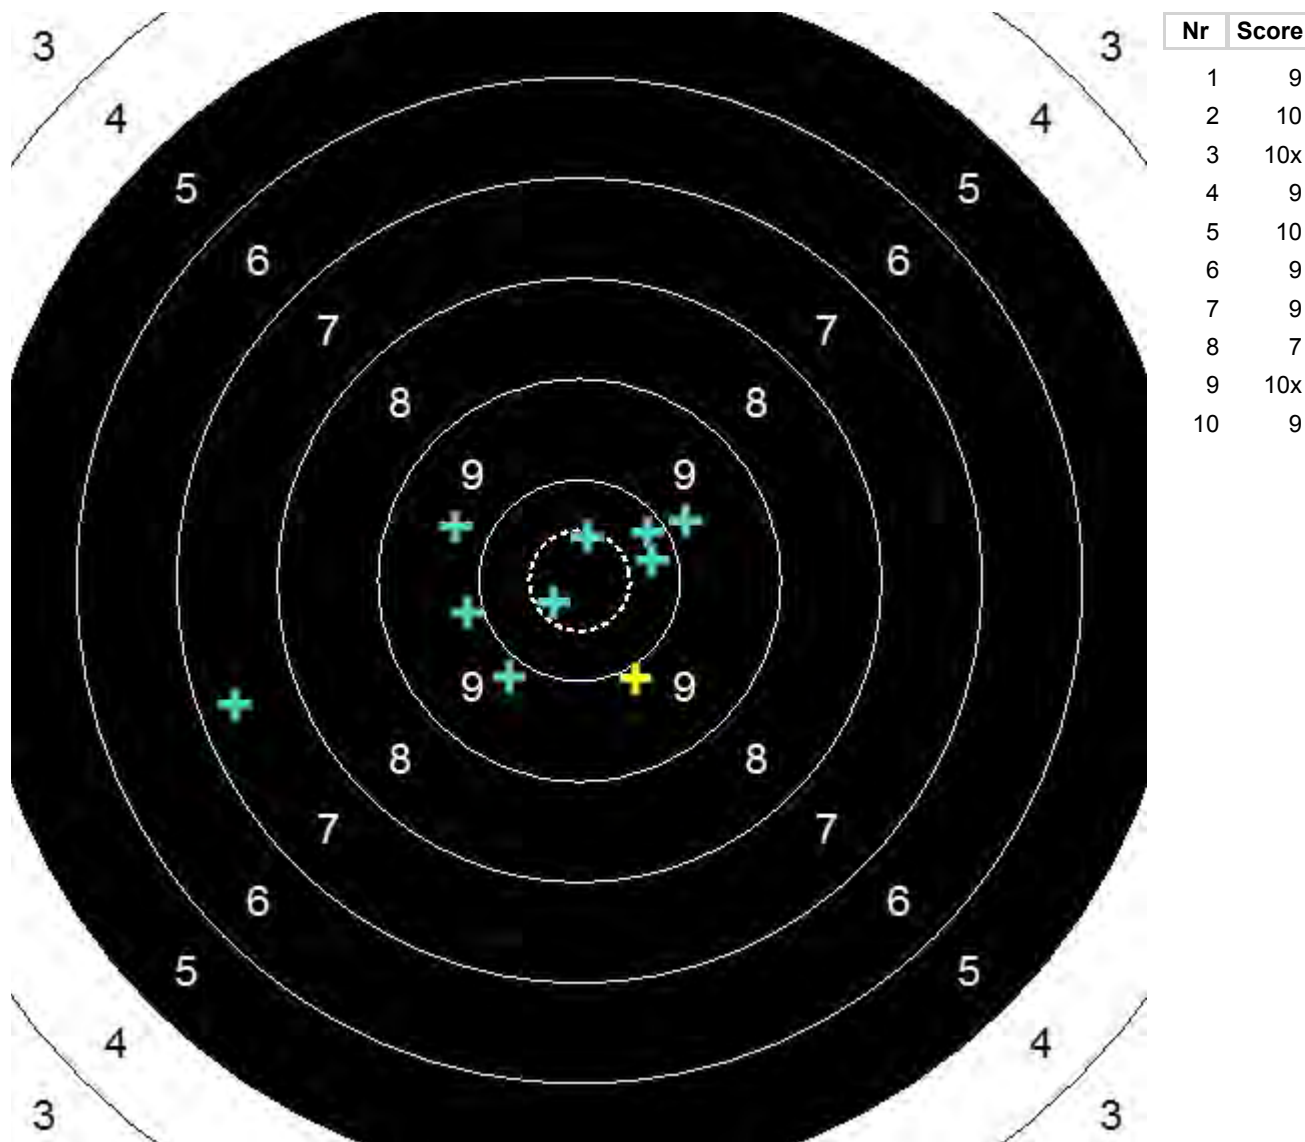

IRPP300mISSF

300m STANDARD RIFLE MEN

KRASKOWSKI R.

573-18x Points

Nr	Score
11	9
12	10x
13	10
14	9
15	9
16	10
17	10
18	9
19	9
20	10x

Nr	Score
21	10
22	10x
23	10x
24	10
25	10x
26	10x
27	10x
28	10x
29	10
30	10