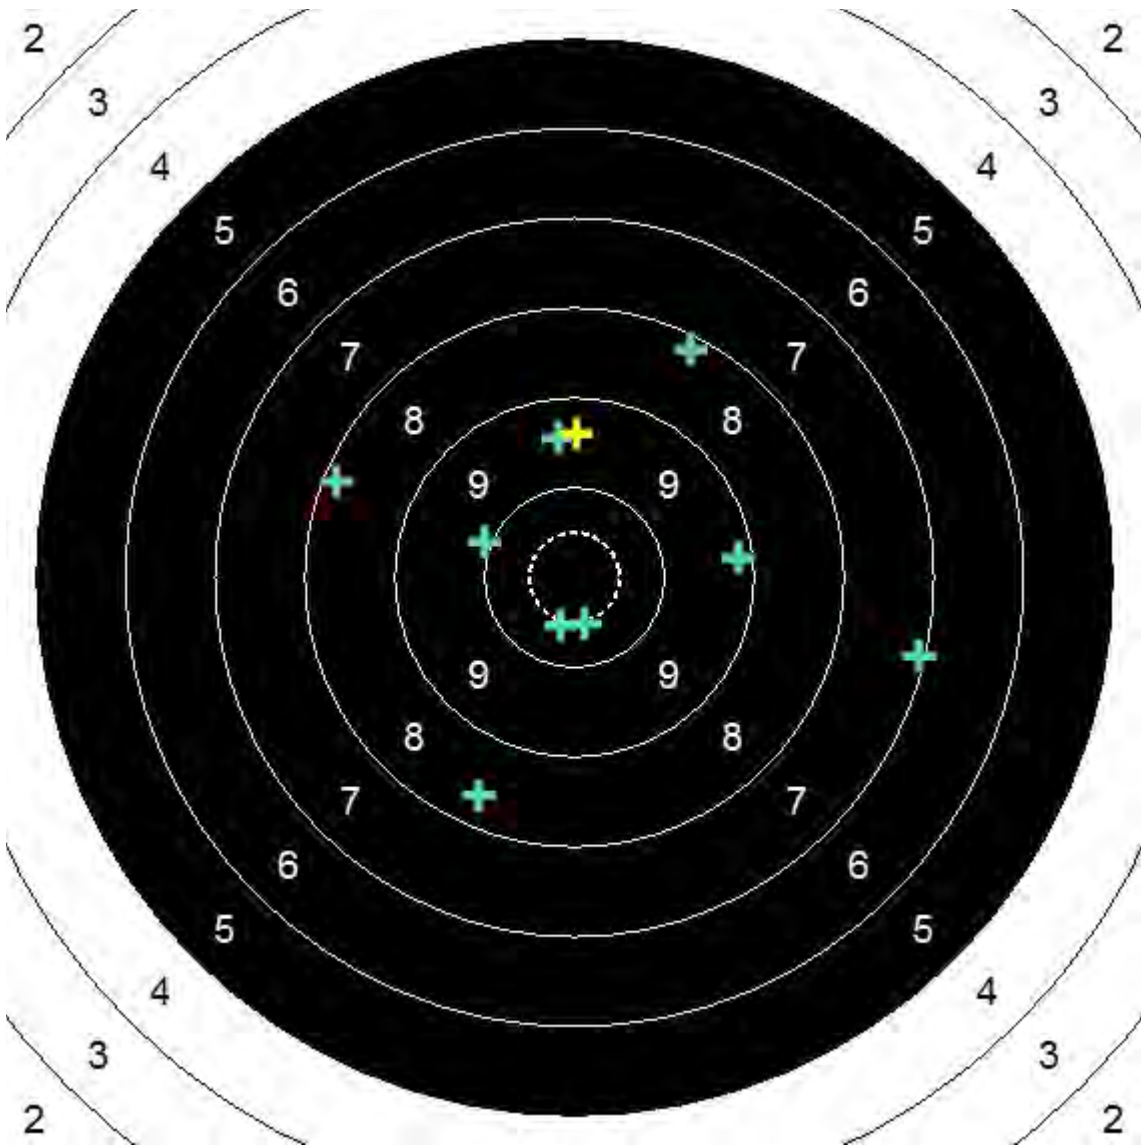

Nr	Score
51	8
52	10
53	9
54	7
55	9
56	10x
57	10x
58	8
59	8
60	9