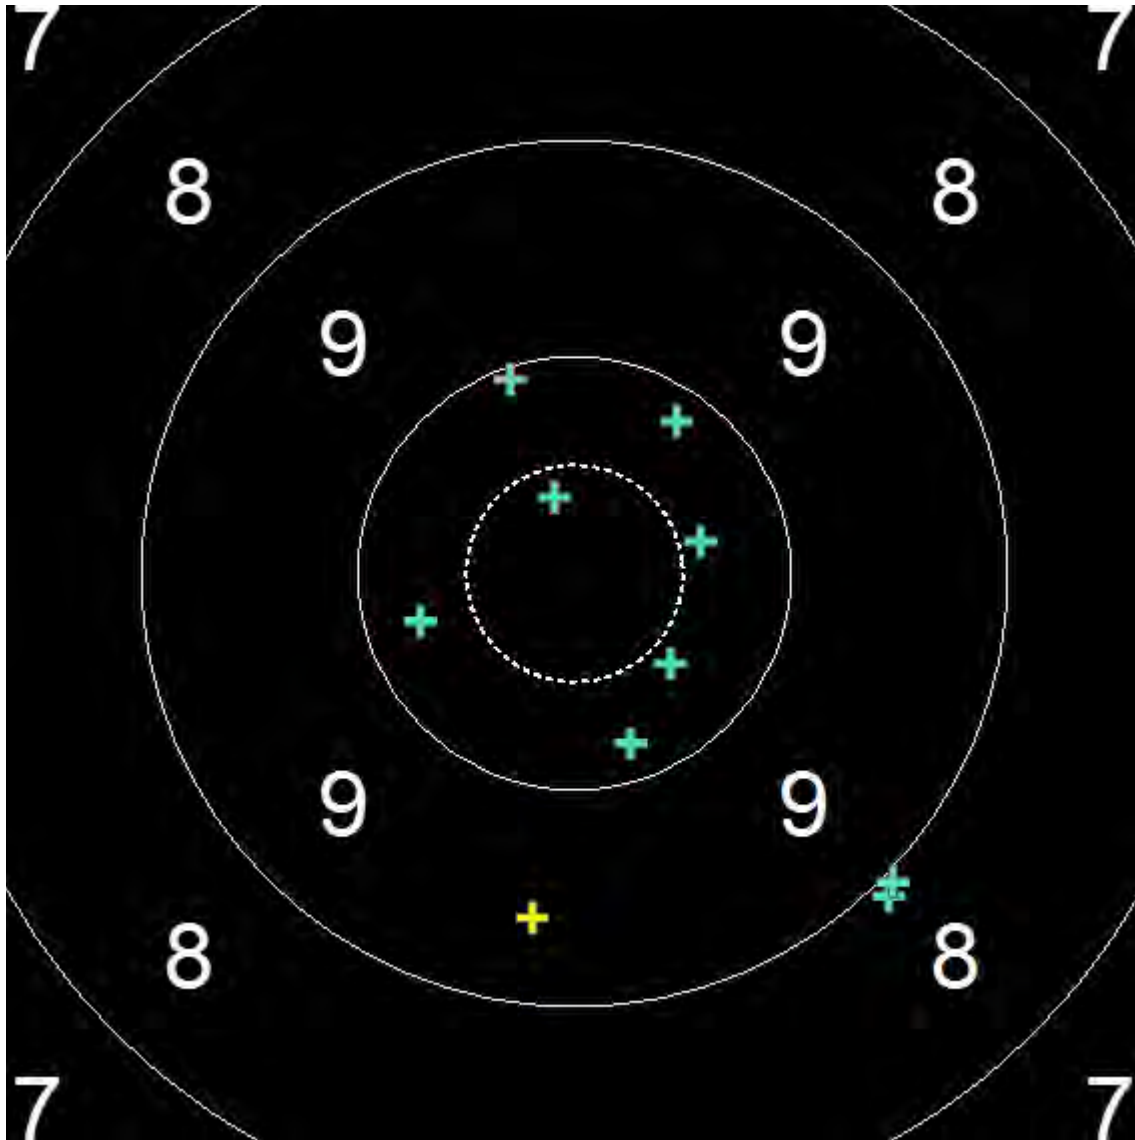

### LUKASZYK Rafal

549- 8x Points

Nr	Score
11	9
12	8
13	9
14	10
15	10x
16	10
17	10x
18	10
19	10x
20	10x

Nr	Score
21	9
22	10
23	10
24	9
25	9
26	9
27	10
28	9
29	10
30	9

Nr	Score
31	10
32	10
33	10
34	10
35	10
36	9
37	9
38	10
39	10x
40	9

Nr	Score
41	8
42	9
43	8
44	10
45	9
46	8
47	8
48	8
49	10x
50	8

Nr	Score
51	7
52	9
53	8
54	10
55	10
56	9
57	8
58	7
59	8
60	9