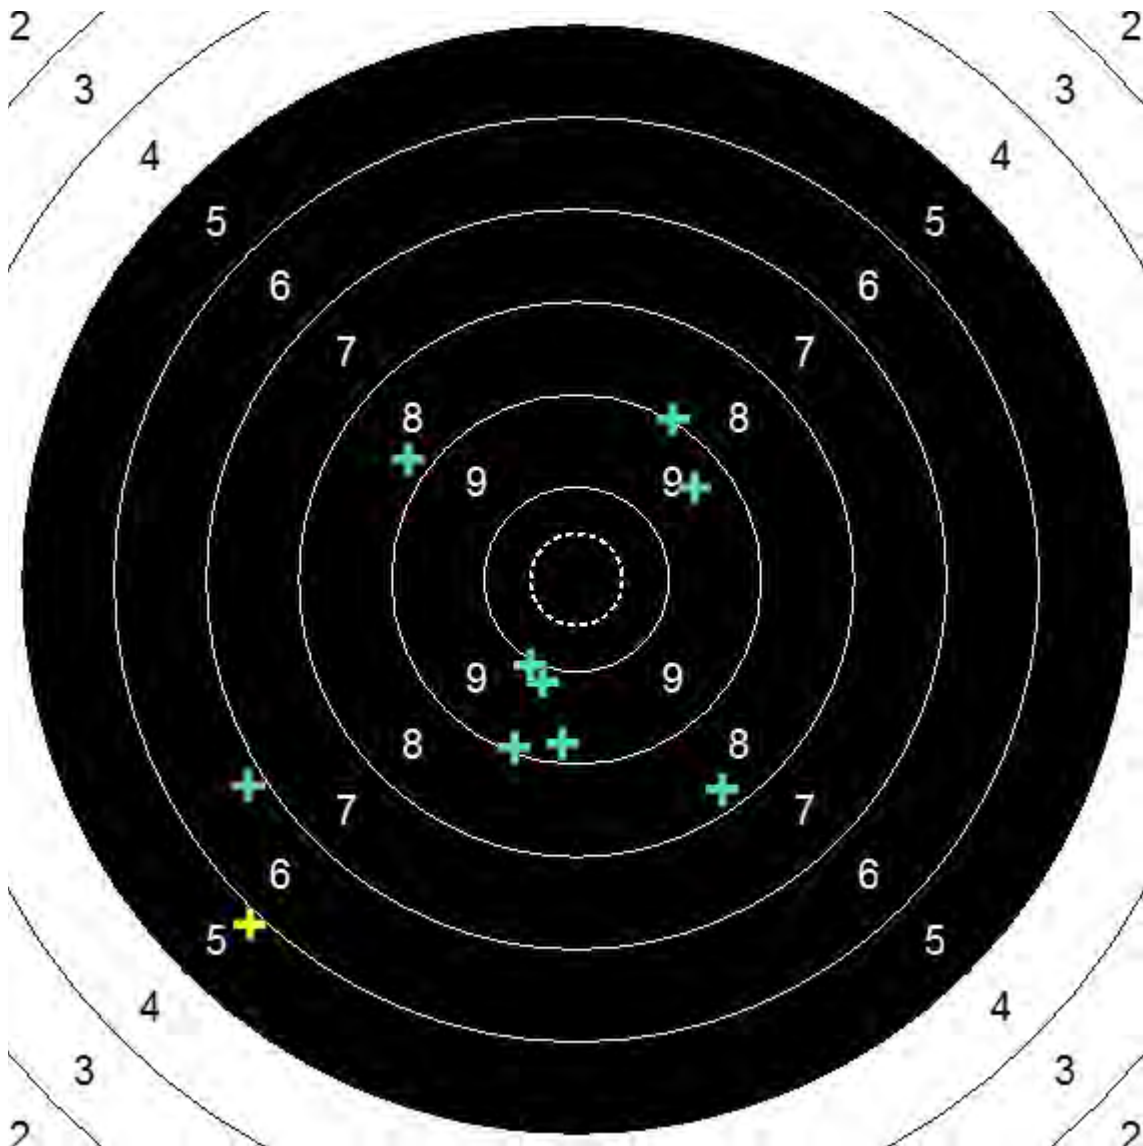

Nr	Score
41	8
42	9
43	9
44	9
45	9
46	8
47	9
48	6
49	10
50	5