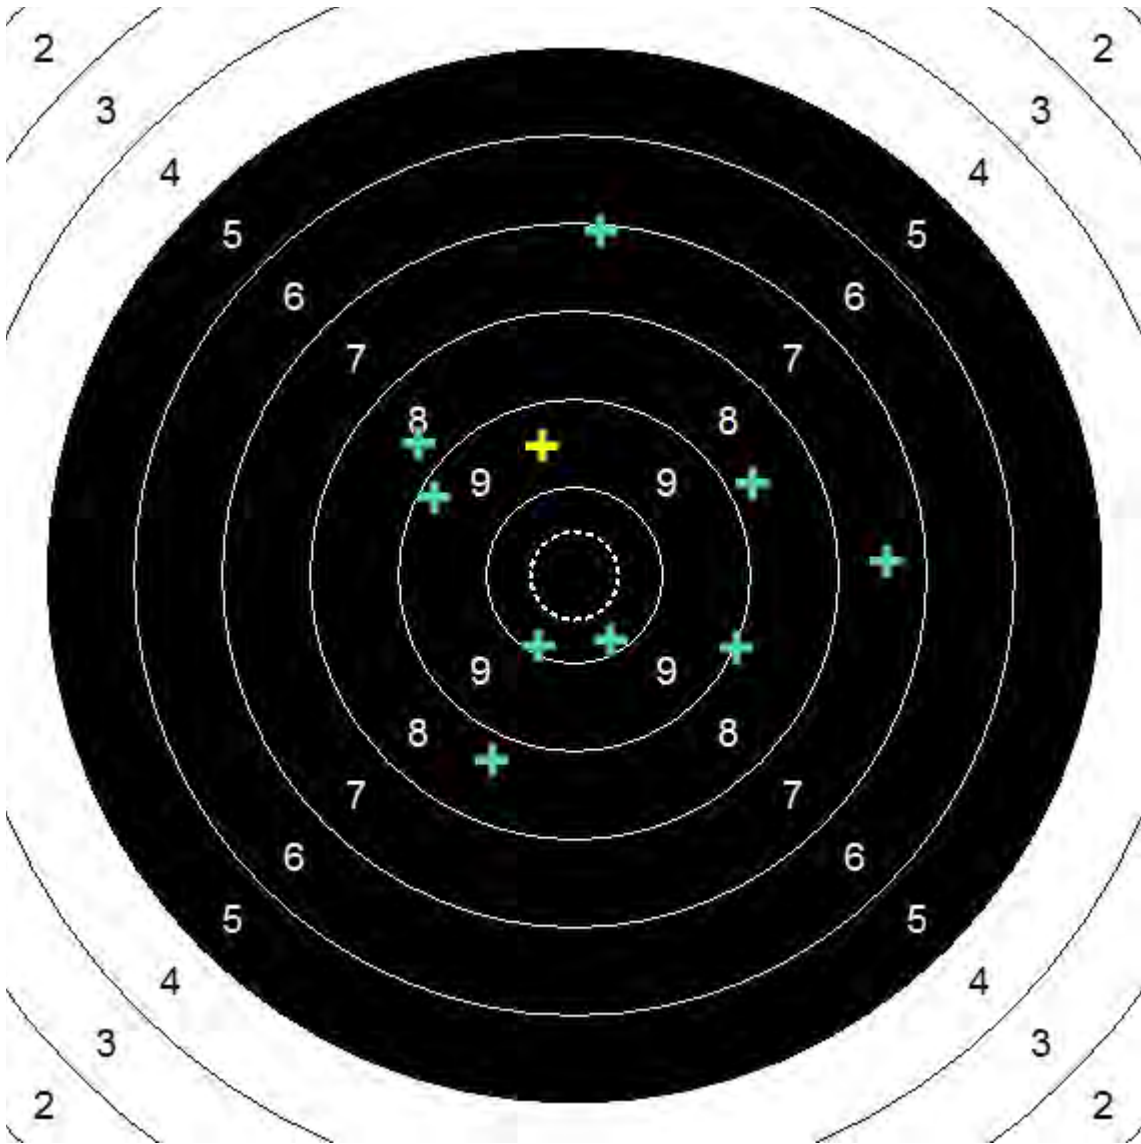

### LUKASZYK Rafal

549- 8x Points

Nr	Score
11	9
12	8
13	9
14	10
15	10x
16	10
17	10x
18	10
19	10x
20	10x

Nr	Score
21	9
22	10
23	10
24	9
25	9
26	9
27	10
28	9
29	10
30	9

Nr	Score
31	10
32	10
33	10
34	10
35	10
36	9
37	9
38	10
39	10x
40	9

Nr	Score
41	8
42	9
43	8
44	10
45	9
46	8
47	8
48	8
49	10x
50	8

Nr	Score
51	7
52	9
53	8
54	10
55	10
56	9
57	8
58	7
59	8
60	9