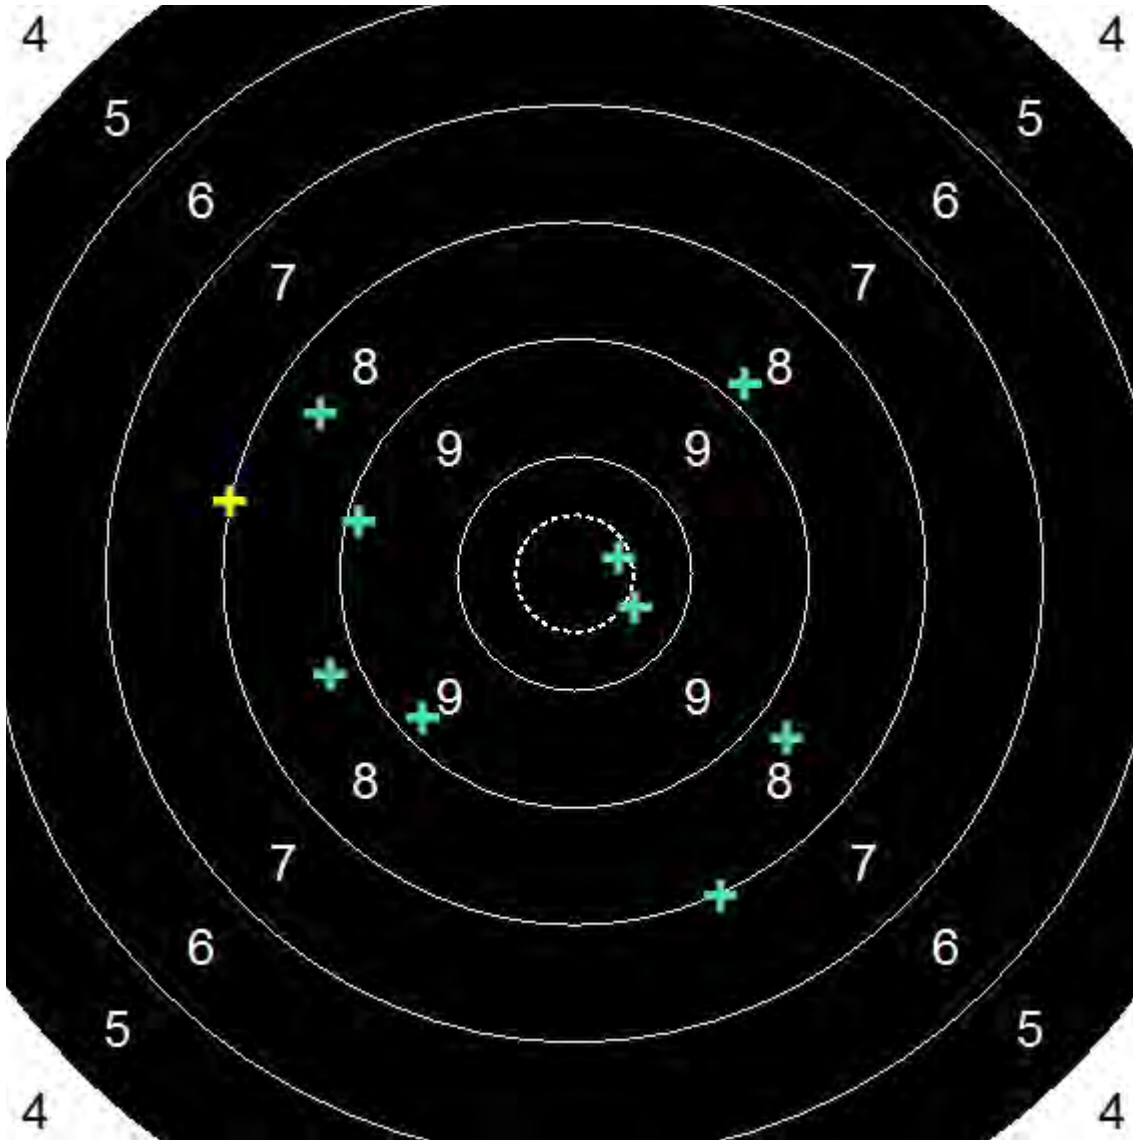

### LUKASZYK Rafal

549- 8x Points

Nr	Score
11	9
12	8
13	9
14	10
15	10x
16	10
17	10x
18	10
19	10x
20	10x

Nr	Score
21	9
22	10
23	10
24	9
25	9
26	9
27	10
28	9
29	10
30	9

Nr	Score
31	10
32	10
33	10
34	10
35	10
36	9
37	9
38	10
39	10x
40	9

Nr	Score
41	8
42	9
43	8
44	10
45	9
46	8
47	8
48	8
49	10x
50	8

Nr	Score
51	7
52	9
53	8
54	10
55	10
56	9
57	8
58	7
59	8
60	9