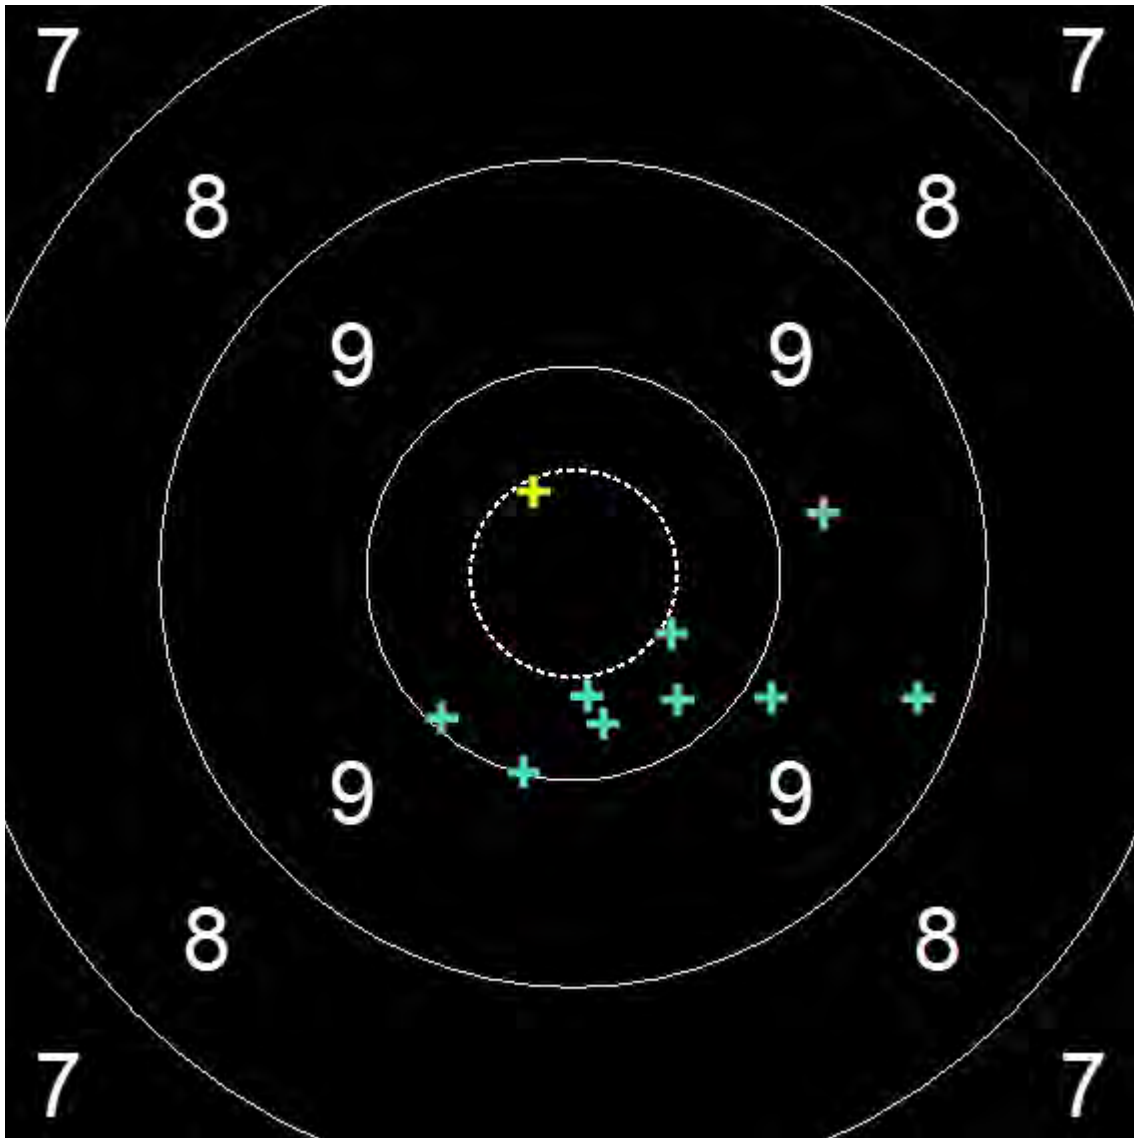

**IRPP300mISSF**  
**300 Metre Military Rapid Fire, Rif**  
**KRASKOWSKI R.**  
 563-12x Points

Nr	Score
1	9
2	9
3	9
4	9
5	10
6	9
7	9
8	9
9	9
10	10

Nr	Score
11	9
12	10x
13	10x
14	9
15	10
16	10
17	10
18	8
19	9
20	10x